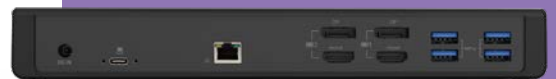

Zusätzliche M.2
SSD optional über
Erweiterungsschacht
einbaubar.

2-in-1 Convertible Notebook mit 13.3" Full HD Multitouch Display und hochwertigem
Aluminium-Gehäuse inklusive Fingerprintsensor. Das um 360° drehbare Display
ermöglicht einen sekundenschnellen Wechsel vom Notebook zum Tablet.

TERRA MOBILE 360-13U

- Intel® Core™ i5-1235U Prozessor
(12 MB Cache, bis zu 4.40 GHz)
- Windows 11 Pro
- Displaygröße 33.8 cm (13.3")
- 1920 x 1080 Pixel, IPS Touch-Display
- Intel® Iris® XE Grafik

Artikelnr.: 1220785

949,-*

www.terra.de

Optional erhältlich:

TERRA MOBILE Dockingstation 800

- USB Type C, 5x USB Type A,
2x HDMI, 2x DP, 1x LAN

Artikelnr.: 1480204

199,-*

3